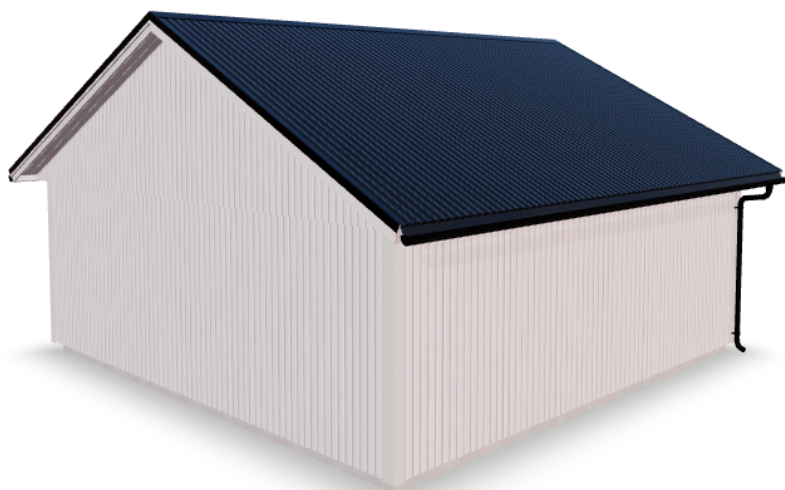

TOIMITUSSISÄLTÖ

Luotu 2026-03-11

ARCTIC WOOD AB
info@arcticwood.se
+46(0)922-21060

POHJAN LEVEYS: 7255mm
POHJAN PITUUS: 7255mm
SEINÄN KORKEUS: 2500mm
KATTO KULMA: 27°

Rakennus:

Seinäelementti 1200x2500 pysty laudoituksella pohjamaalattu valkoinen. Ilmarako ja hiirilista, tuulensuoja ja vaaka rimat 45x45mm.
Sokkelikaista, ala-yläohjaspuu ja runkotolppa 45x145mm.
Kattotuolit 27° ristikoolaus ja tuulensuoja. Päättyihin asennettu ulkovuori.
Nurkkalaudat, tuulenohjaimet, otsalauta, räystäslauta pohjamaalattu valkoinen

Kattopaketti:

Hyttysverkko
Aluskate ja kattoruoteet 45x70
Sadevesijärjestelmä vesikourut, syöksyputket ja kiinnitystarvikkeet. kami musta
Katto pelti TP20 kami musta

Ikkunat, ovet ja portit:

1kpl Ulko-ovi Nestori 9x21. Valkoinen, NCS S0502-Y. Vasen kätinen
1kpl 9x9 kiinteä ikkuna. 3 lasia, puualumiini, valkoinen NCS S0502-Y. Sisältää myös ikkunapellin
musta

2kpl Nosto-ovi sarja Turner 220, 2500x2100mm moottorilla sekä kauko-ohjaimella. Valkoinen, RAL 9016

Muut:

Paneli on pohjamaalattu valitsemaasi sävyyn.
Rakennuksen pystytys ei kuulu hintaan.