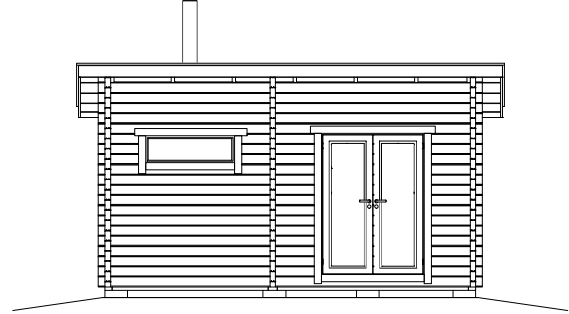

SAUNA KNUT 14

tuoteluettelo

KOKO

Ulko mitat 4900 x 2825 mm

Sisä mitat 4760 x 2685 mm

Sauna 2110 x 2685 mm

Huone 2580 x 2685 mm

Pinta-ala 13,8 m²

Tilavuus 36,4 m³

KORKEUS

2800 mm

KEHÄ

Salvattu hirsi 70 x 145 mm, mänty

KATTO

Kattoniska 45 x 145 mm

Raakapontti 23 x 95 mm

Tuulilevy 22 x 145 mm

Kattohuopa

LATTIA

Lattianiska 45 x 145 mm

Lattialauta, mänty, 21 x 95 mm

Lattialista 15 x 45 mm

TOIMITUS

3 pakettia