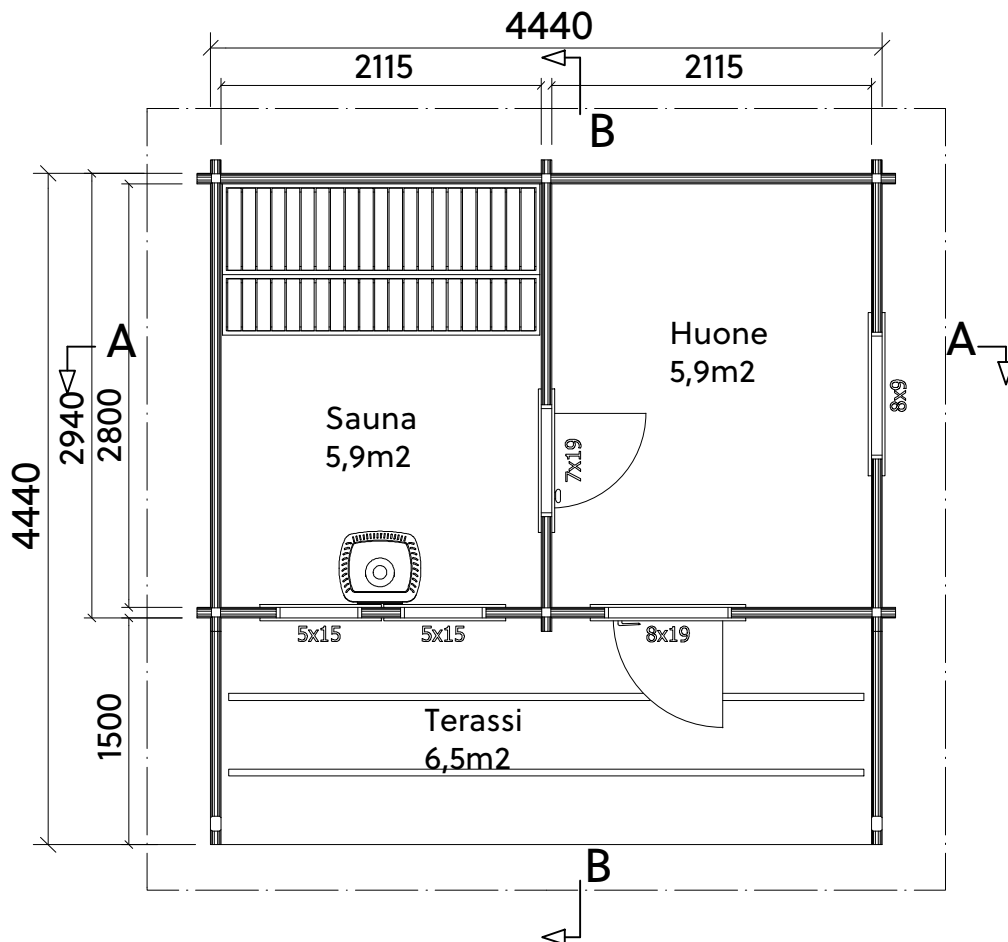

JULKISIVUPIIRUSTUS 1:100

POHJAPIIRUSTUS 1:50

SECTION A-A

1:50

- huopa
- raakapontti 23x95
- kattoriska 45x145 cc700
- eristys 50 mm, finnfoam
- sisäkaton paneli 15x95

- lattiaalauta 21x95
- eristys 50 mm, finnfoam
- lattianiska 45x145 cc600

- lattiaalauta 21x95
- eristys 50 mm, finnfoam
- lattianiska 45x145 cc600

- hirsi 70x145, mänty

SECTION B-B

1:50

Kerrosala	13 m ²
Tilavuus	32,3 m ³

HILDA-13
11.11.2020