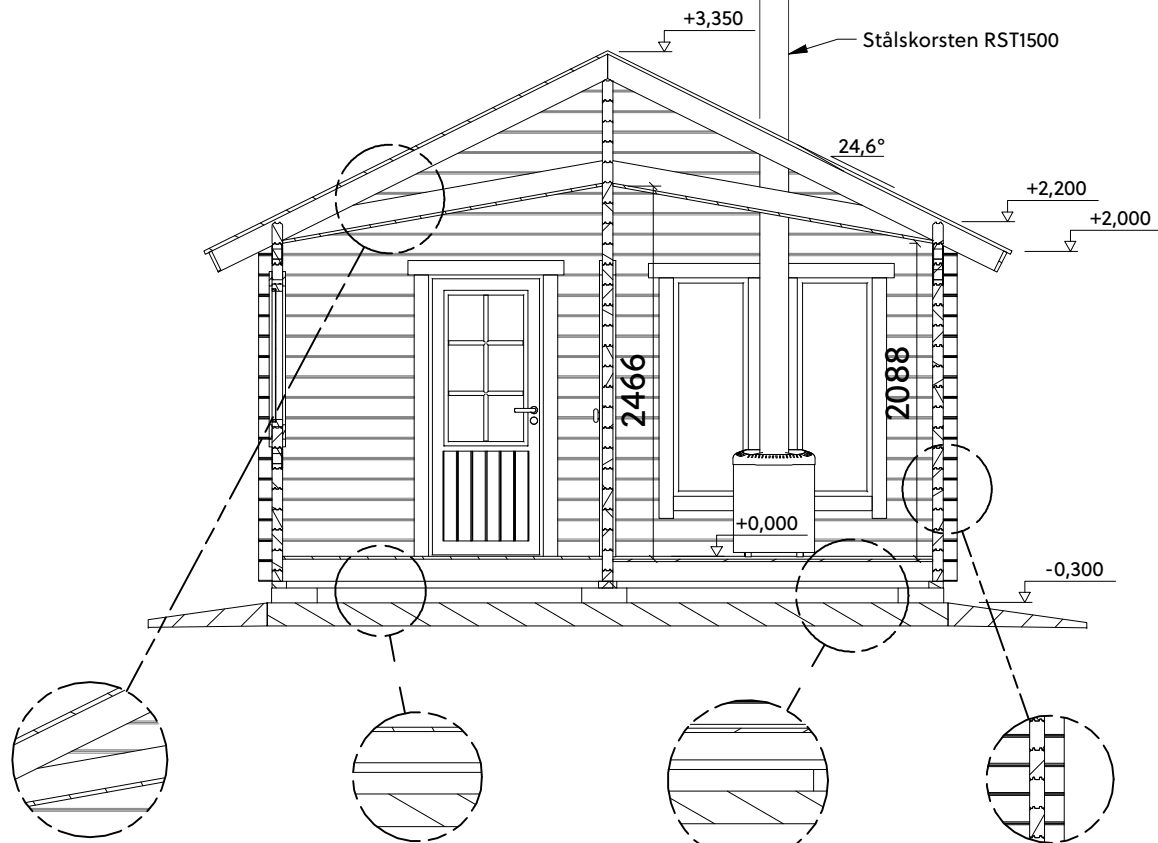

JULKISIVUPIIRUSTUS 1:100

POHJAPIIRUSTUS 1:50

SECTION A-A

1:50

- huopa
- raakapontti 23x95
- kattoriska 45x145 cc700
- eristys 50 mm, finnfoam
- sisäkaton paneli 15x95

- lattiaalauta 21x95
- eristys 50 mm, finnfoam
- lattianiska 45x145 cc600

- lattiaalauta 21x95
- eristys 50 mm, finnfoam
- lattianiska 45x145 cc600

- hirsi 70x145, mänty

SECTION B-B

1:50

Kerrosala	13 m ²
Tilavuus	32,3 m ³

HILDA-13
11.11.2020