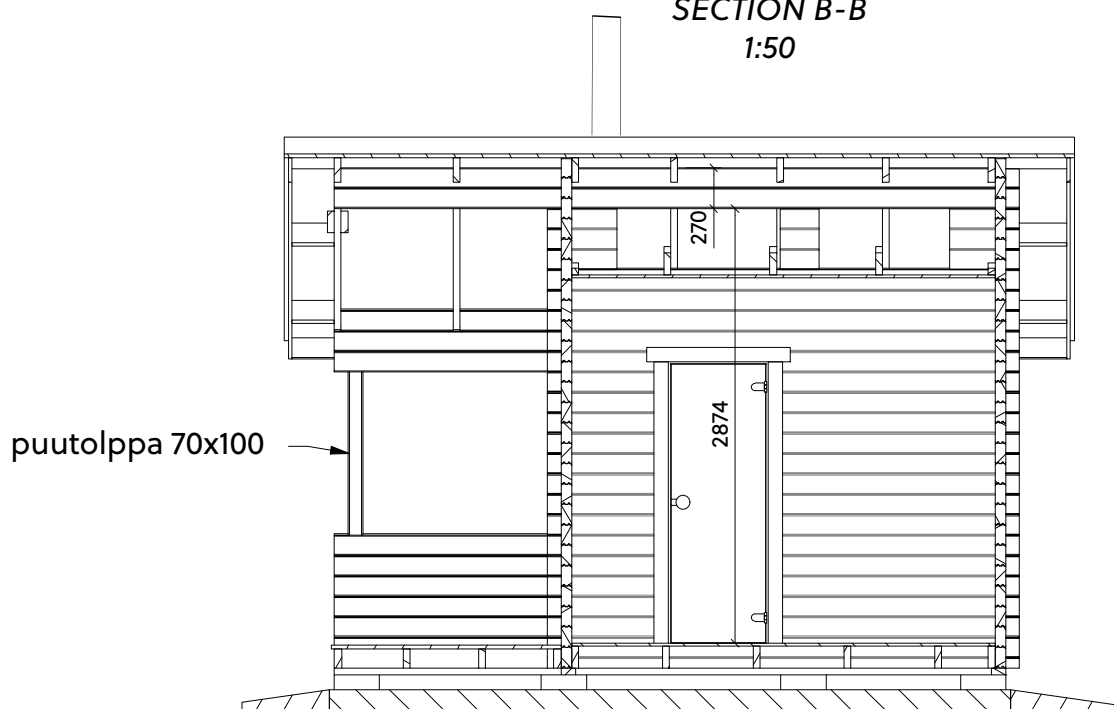

JULKISIVUPIIRUSTUS 1:100

POHJAPIIRUSTUS 1:50

SECTION A-A

1:50

- huopa
- raakapontti 23x95
- kattoriska 45x145 cc700
- eristys 50 mm, finnfoam
- sisäkaton paneli 15x95

- lattiaalauta 21x95
- eristys 50 mm, finnfoam
- lattianiska 45x145 cc600

- lattiaalauta 21x95
- eristys 50 mm, finnfoam
- lattianiska 45x145 cc600

- hirsi 70x145, mänty

SECTION B-B

1:50

Kerrosala	13 m ²
Tilavuus	32,3 m ³

HILDA-13
11.11.2020