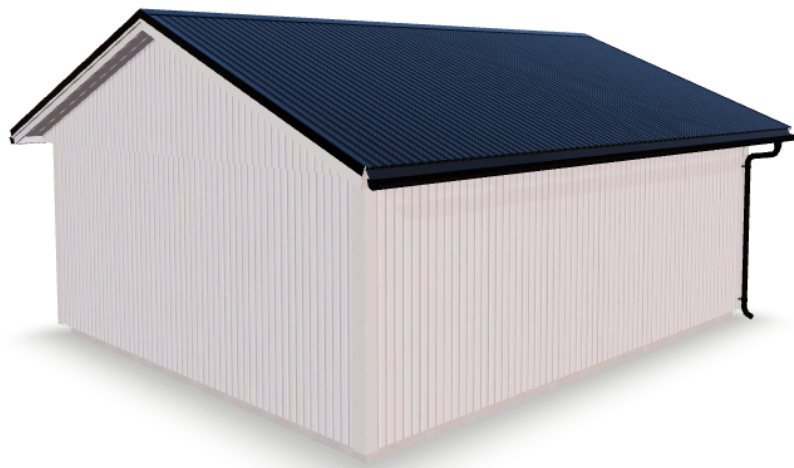

# TOIMITUSSISÄLTÖ

Luotu 2026-03-11

ARCTIC WOOD AB  
info@arcticwood.se  
+46(0)922-21060

POHJAN LEVEYS: 6055mm  
POHJAN PITUUS: 7255mm  
SEINÄN KORKEUS: 2500mm  
KATTO KULMA: 22°

#### **Rakennus:**

Seinäelementti 1200x2500 pysty laudoituksella pohjamaalattu valkoinen. Ilmarako ja hiirilista, tuulensuoja ja vaaka rimat 45x45mm.  
Sokkelikaista, ala-yläohjaspuu ja runkotolppa 45x145mm.  
Kattotuolit 22° ristikoolaus ja tuulensuoja. Päättyihin asennettu ulkovuori.  
Nurkkalaudat, tuulenohjaimet, otsalauta, räystäslauta pohjamaalattu valkoinen